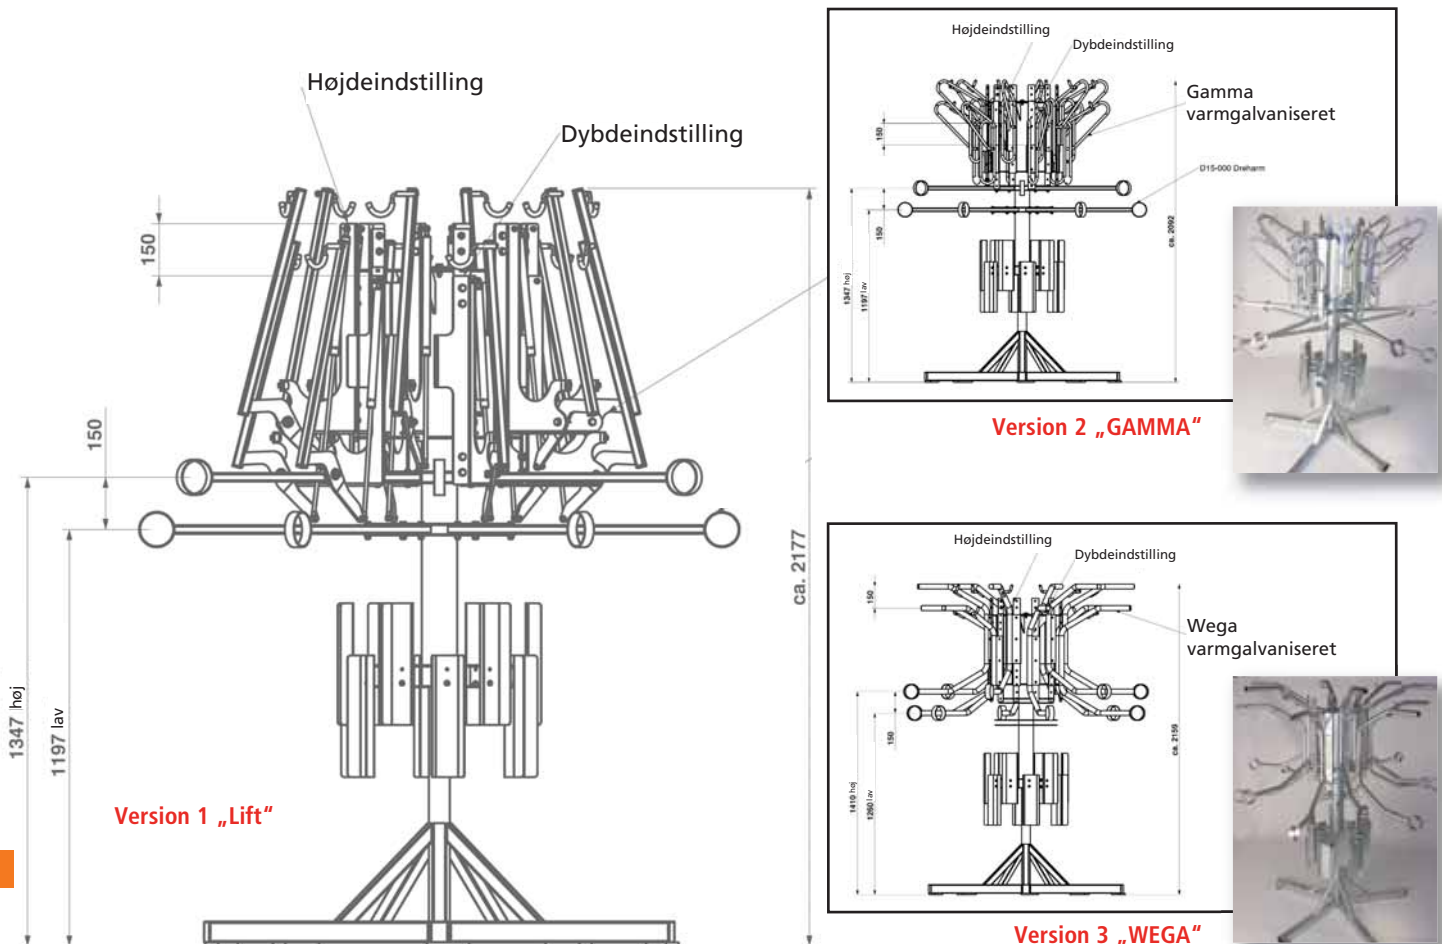

Drejelig KARUSSEL: pladsbespare

Bøjle åben i optagelsesposition ...

Hæng forhjulet på bøjlen ...

Udløs gastrykfjederen ...

Hver KARUSSEL har plads til 12 cykelophængninger

Med henblik på KARRUSEL'ens udstyr kan du vælge mellem: **1. LIFT**, den komfortable power cykelkarrusel med integreret gastrykfjeder. **2. GAMMA**, den sammen med Den Tyske Bane udviklede cykelkarrusel. **3. WEGA**, universaltalentet. Vælger man 1. beslutter man sig for komfort; gastrykfjederen sørger for bortfald af enhver anstrengelse. Ved 2. eller 3. skal man selv løfte cyklen i hængeposition.

nde og ordensskabende!

Gastrykfjeder trækker cyklen op i vertikal position ... Cyklen låses fast til bøjl

Pos. Antal Betegnelse Overflade Bestillingsnummer Pris i €

Bestillingstabel

Version 1 „Lift“

1	1	Cykelkarrusel	varmgalvaniseret	340100
1a	1	Cykelkarrusel	farvet lakeret	340199
2	12	Låsebøjle	varmgalvaniseret	340200
2a	12	Låsebøjle	farvet lakeret	340299
3	12	Lift	varmgalvaniseret	340001
3a	12	Lift	farvet lakeret	340000
Σ Pos. 1-3				
Σ Pos. 1a-3a				